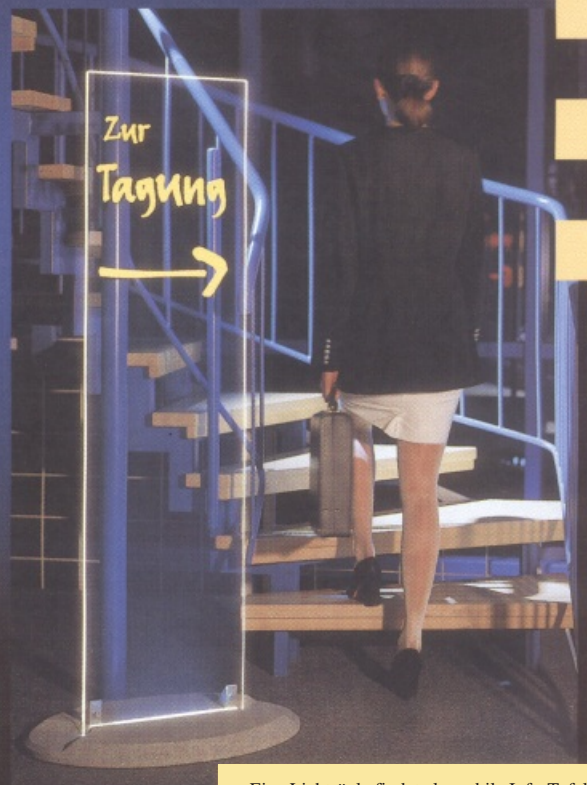

Lichteleganza®

...setzt mit leuchtender Schrift auf transparentem Acrylglas strahlende Akzente.

Eine Lichtsäule findet als mobile Info-Tafel zur Handbeschriftung oder mit einem abstrakten Motiv sogar als extravagante Stehlampe ihren Einsatz.

Lichteleganza-Transparente fügen sich harmonisch in Schaufenster und Glasfassaden ein und tragen ihre Werbebotschaft seriös nach außen, wodurch besonders im Dienstleistungs-Bereich Maßstäbe gesetzt werden.

Die Darstellung Ihres Namens wird wie im Beispiel mit Gravur in der Gastronomie außergewöhnlich exklusiv realisiert.

Leuchtende Beschilderungen mit Information oder Wegweisung in Hotellerie und öffentlichen Einrichtungen werden durch die einzigartig kompakte Bauform perfekt in Szene gesetzt.