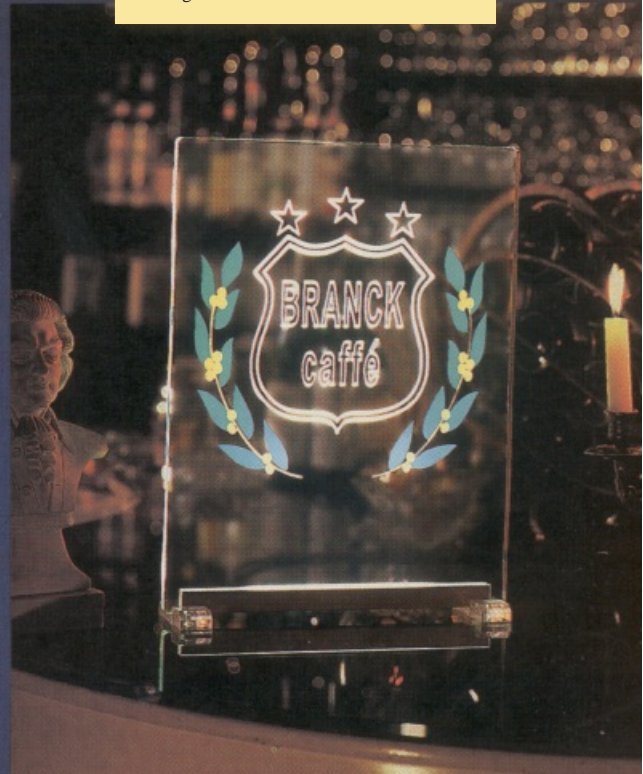

Lichteleganza®

...setzt mit leuchtender Schrift auf transparentem Acrylglas strahlende Akzente.

Eine Lichtsäule findet als mobile Info-Tafel zur Handbeschriftung oder mit einem abstrakten Motiv sogar als extravagante Stehlampe ihren Einsatz.

Lichteleganza-Transparente fügen sich harmonisch in Schaufenster und Glasfassaden ein und tragen ihre Werbebotschaft seriös nach außen, wodurch besonders im Dienstleistungs-Bereich Maßstäbe gesetzt werden.

Die Darstellung Ihres Namens wird wie im Beispiel mit Gravur in der Gastronomie außergewöhnlich exklusiv realisiert.

Leuchtende Beschilderungen mit Information oder Wegweisung in Hotellerie und öffentlichen Einrichtungen werden durch die einzigartig kompakte Bauform perfekt in Szene gesetzt.