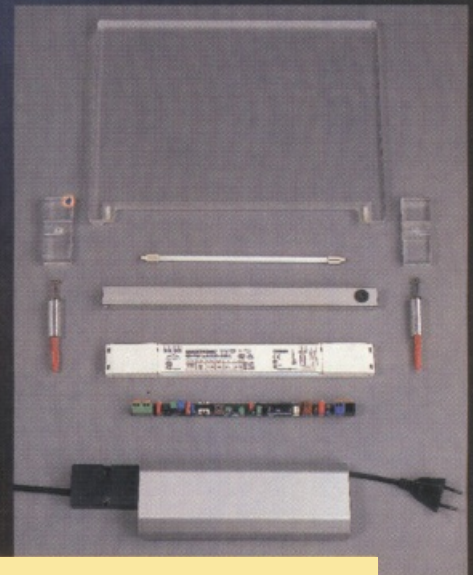

Hochwertige Komponenten namhafter Hersteller und intelligentes Design verschmelzen zu zeitloser Lichteleganz.

Lichteleganza®